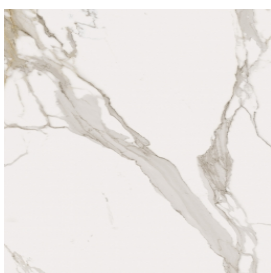

## Washbasin Duo 150 Black

Rivestimento del  
prodotto

Charme Evo  
Calacatta Matt

I colori e le altre caratteristiche estetiche delle piastrelle presenti nelle illustrazioni presenti sul sito sono puramente indicativi. Guarda sempre i campioni di persona prima dell'acquisto.