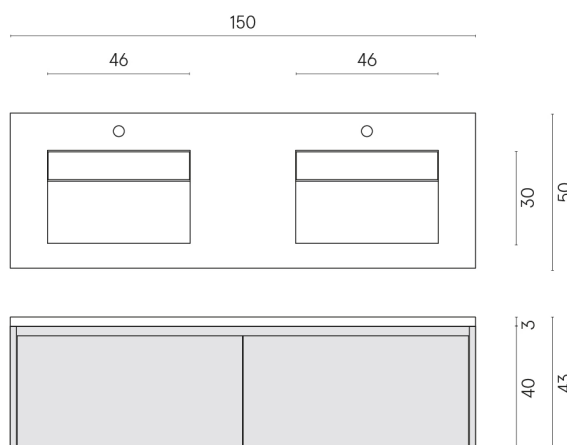

SCHEDA DI CONFIGURAZIONE

Cod. art.: 620810000027

Fly Air

Washbasin Duo 150 Black

Rivestimento del prodotto

Charme Deluxe Arabescato White Matt

I colori e le altre caratteristiche estetiche delle piastrelle presenti nelle illustrazioni presenti sul sito sono puramente indicativi. Guarda sempre i campioni di persona prima dell'acquisto.