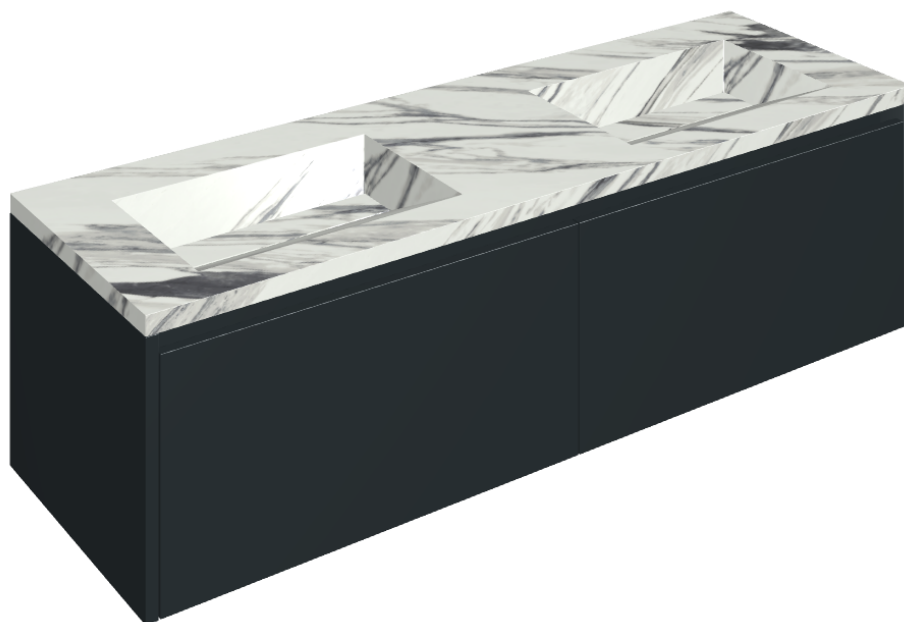

SCHEDA DI CONFIGURAZIONE

Cod. art.: 620810000027

Fly Air

Washbasin Duo 150 Black

Rivestimento del
prodotto

Charme Deluxe
Statuario Fantastico
Matt

I colori e le altre caratteristiche estetiche delle piastrelle presenti nelle illustrazioni presenti sul sito sono puramente indicativi. Guarda sempre i campioni di persona prima dell'acquisto.