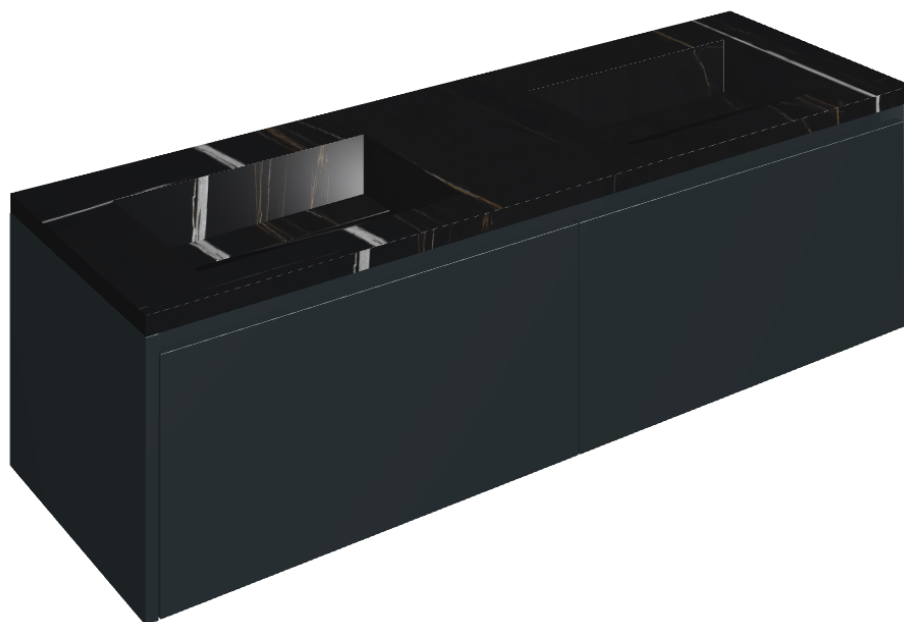

SCHEDA DI CONFIGURAZIONE

Cod. art.: 620810000027

## Washbasin Duo 150 Black

Rivestimento del  
prodotto

Charme Deluxe  
Sahara Noir Matt

I colori e le altre caratteristiche estetiche delle piastrelle presenti nelle illustrazioni presenti sul sito sono puramente indicativi. Guarda sempre i campioni di persona prima dell'acquisto.