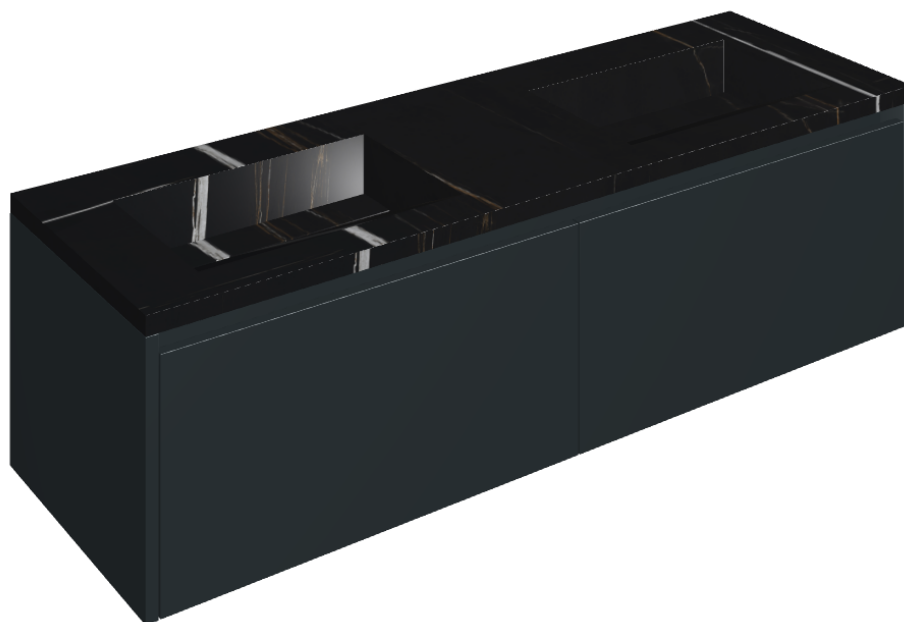

SCHEDA DI CONFIGURAZIONE

Cod. art.:

620810000027

## Washbasin Duo 150 Black

Rivestimento del  
prodotto

Charme Deluxe  
Sahara Noir Matt

I colori e le altre caratteristiche estetiche delle piastrelle presenti nelle illustrazioni presenti sul sito sono puramente indicativi. Guarda sempre i campioni di persona prima dell'acquisto.