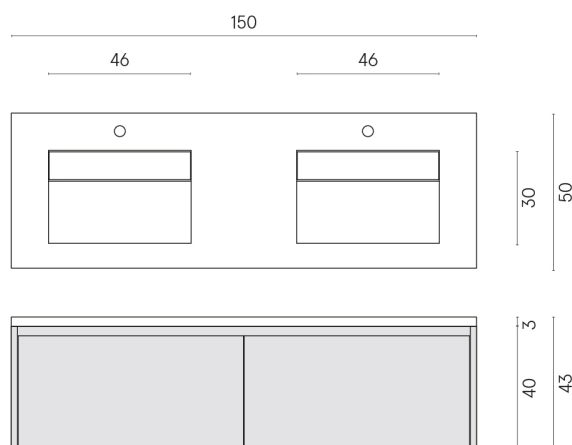

SCHEDA DI CONFIGURAZIONE

Cod. art.:

620810000027

Fly Air

Washbasin Duo 150 Black

Rivestimento del
prodotto

Charme Deluxe
Emperador Dark Matt

I colori e le altre caratteristiche estetiche delle piastrelle presenti nelle illustrazioni presenti sul sito sono puramente indicativi. Guarda sempre i campioni di persona prima dell'acquisto.

Trova il punto vendita
autorizzato più vicino:

<https://kz.italonceramica.ru/ru/home/dealer/>

ITALON HOME

© COPYRIGHT ITALON - АО Керамогранитный завод 142800, Россия, Московская область, г. Ступино, Староситненское шоссе, вл. 32 - Тел. +7 495 2251322 / Факс +7 495 2251346