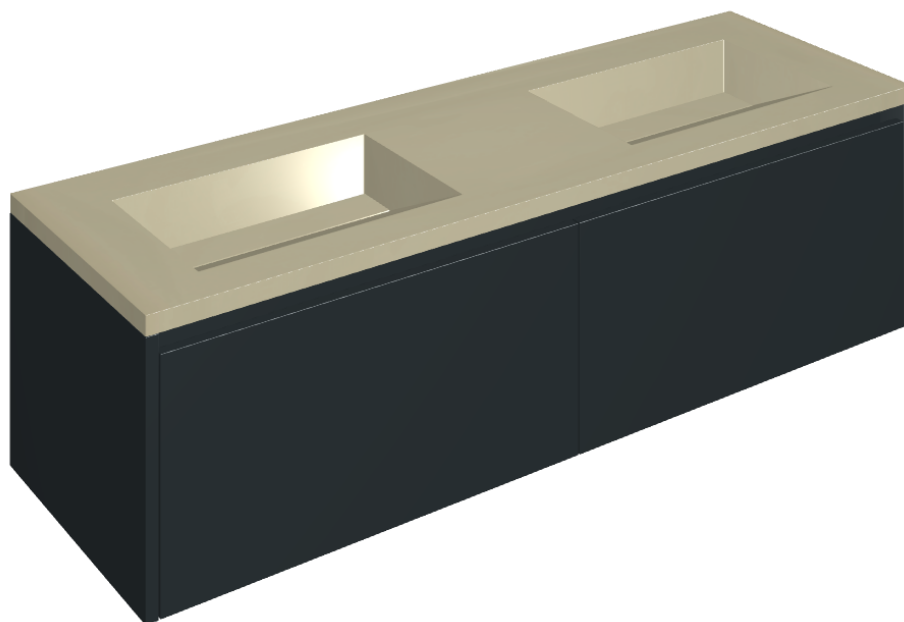

SCHEDA DI CONFIGURAZIONE

Cod. art.: 620810000027

Fly Air

Washbasin Duo 150 Black

Rivestimento del
prodotto

Metropolis Glass Sand
Lux

I colori e le altre caratteristiche estetiche delle piastrelle presenti nelle illustrazioni presenti sul sito sono puramente indicativi. Guarda sempre i campioni di persona prima dell'acquisto.