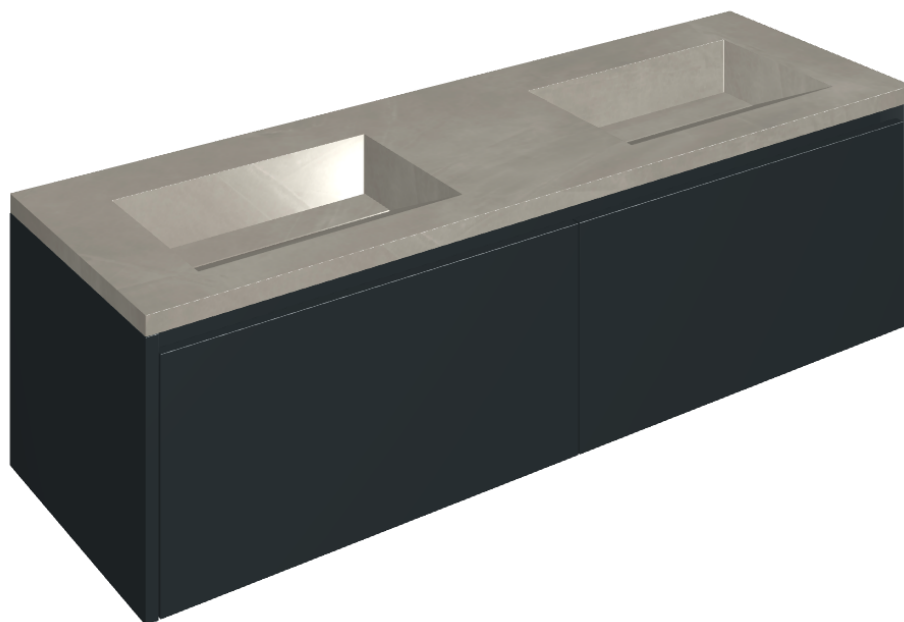

SCHEDA DI CONFIGURAZIONE

Cod. art.:

620810000027

Fly Air

Washbasin Duo 150 Black

Rivestimento del
prodotto

Continuum Iron Matt

I colori e le altre caratteristiche estetiche delle piastrelle presenti nelle illustrazioni presenti sul sito sono puramente indicativi. Guarda sempre i campioni di persona prima dell'acquisto.