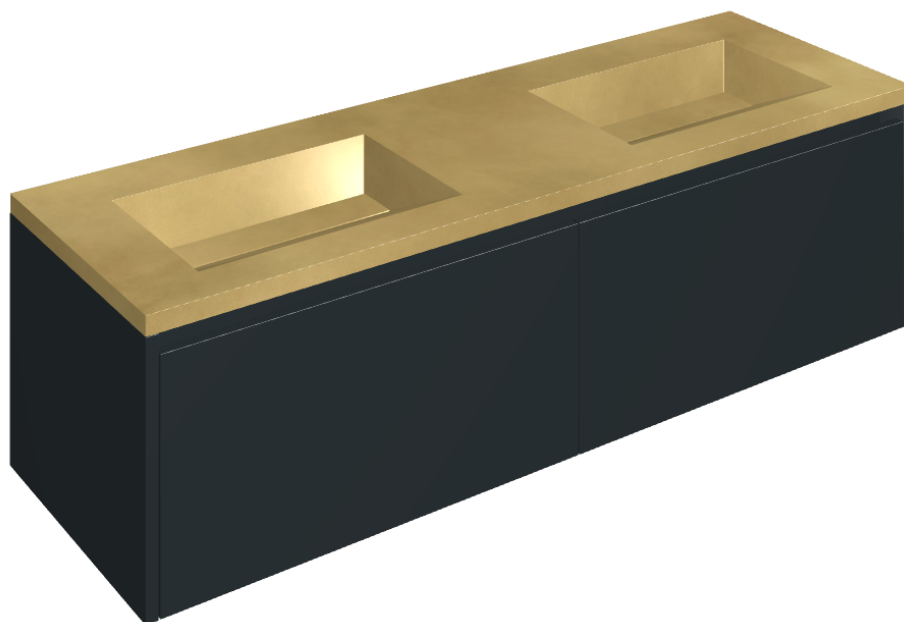

SCHEDA DI CONFIGURAZIONE

Cod. art.: 620810000027

Fly Air

Washbasin Duo 150 Black

Rivestimento del
prodotto

Continuum Brass
Gold Honed

I colori e le altre caratteristiche estetiche delle piastrelle presenti nelle illustrazioni presenti sul sito sono puramente indicativi. Guarda sempre i campioni di persona prima dell'acquisto.