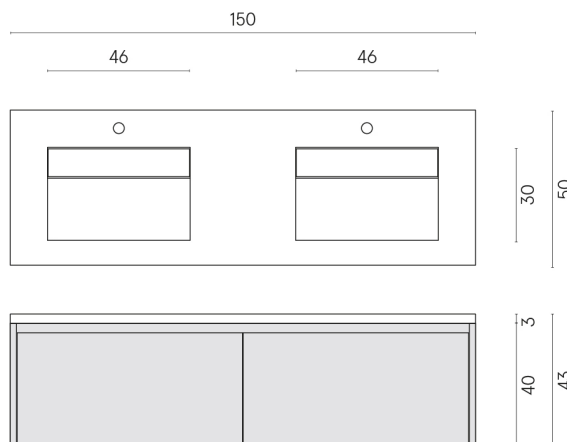

SCHEDA DI CONFIGURAZIONE

Cod. art.: 620810000027

Fly Air

Washbasin Duo 150 Black

Rivestimento del
prodotto

Eternum Volcano
Matt

I colori e le altre caratteristiche estetiche delle piastrelle presenti nelle illustrazioni presenti sul sito sono puramente indicativi. Guarda sempre i campioni di persona prima dell'acquisto.