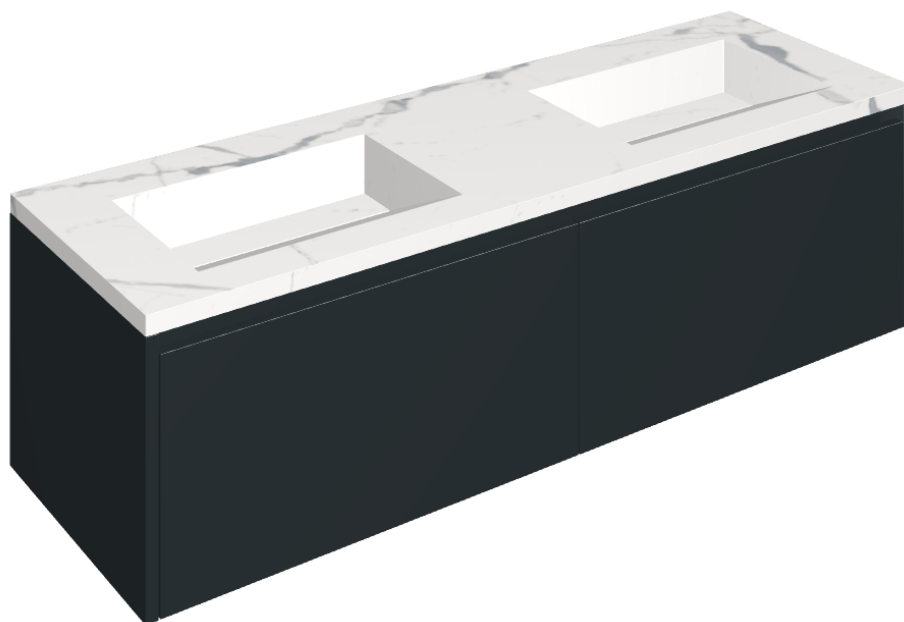

SCHEDA DI CONFIGURAZIONE

Cod. art.:

620810000027

Fly Air

Washbasin Duo 150 Black

Rivestimento del
prodotto

Stellaris Statuario
White Matt

I colori e le altre caratteristiche estetiche delle piastrelle presenti nelle illustrazioni presenti sul sito sono puramente indicativi. Guarda sempre i campioni di persona prima dell'acquisto.