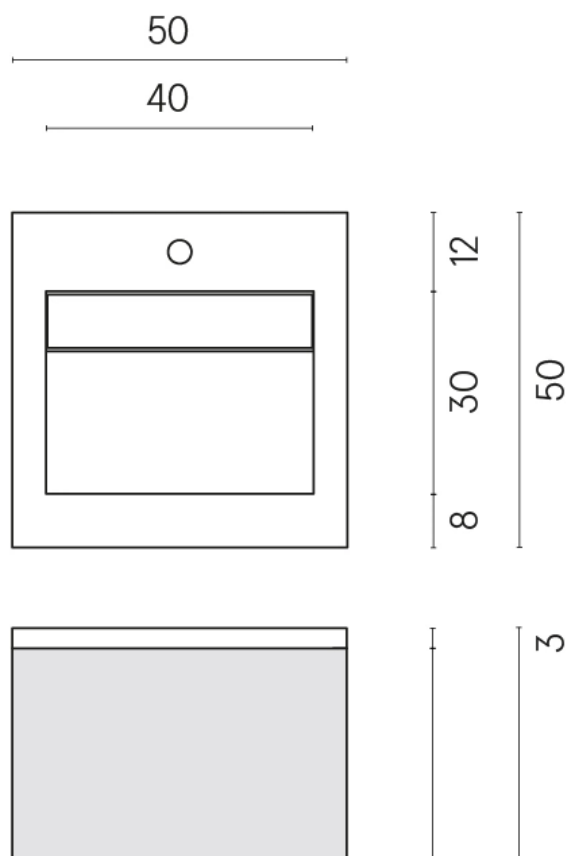

SCHEDA DI CONFIGURAZIONE

Cod. art.: 620810000029

Cube Air

Washbasin 50 Black

Rivestimento del
prodotto
Surface Corten Matt

I colori e le altre caratteristiche estetiche delle piastrelle presenti nelle illustrazioni presenti sul sito sono puramente indicativi. Guarda sempre i campioni di persona prima dell'acquisto.