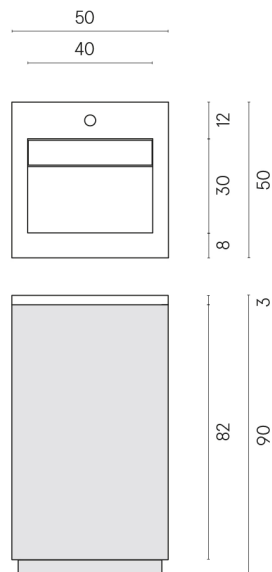

Cod. art.:

620810000029

Cube Air

Washbasin 50 Black

Rivestimento del
prodotto

Charme Deluxe
Bianco Michelangelo
Matt

I colori e le altre caratteristiche estetiche delle piastrelle presenti nelle illustrazioni presenti sul sito sono puramente indicativi. Guarda sempre i campioni di persona prima dell'acquisto.