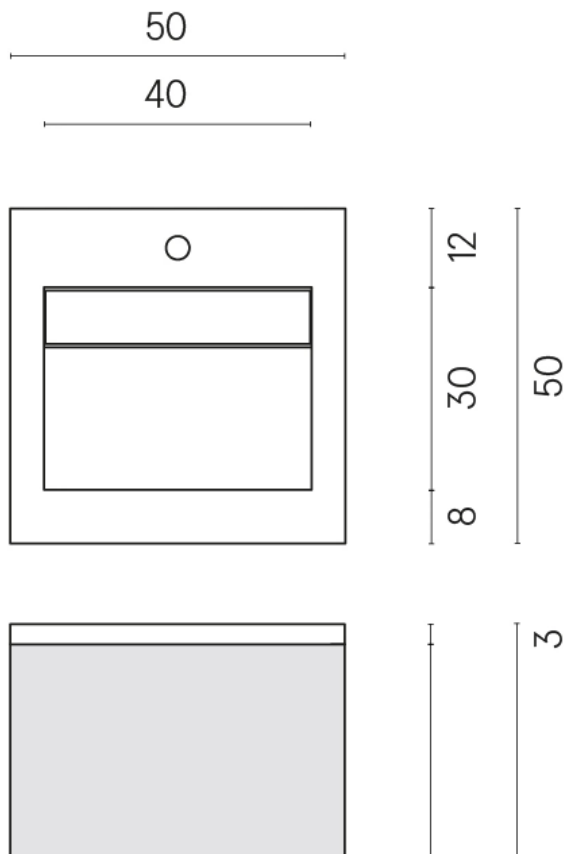

SCHEDA DI CONFIGURAZIONE

Cod. art.:

620810000029

Cube Air

Washbasin 50 Black

Rivestimento del
prodotto

Terraviva Dark Matt

I colori e le altre caratteristiche estetiche delle piastrelle presenti nelle illustrazioni presenti sul sito sono puramente indicativi. Guarda sempre i campioni di persona prima dell'acquisto.