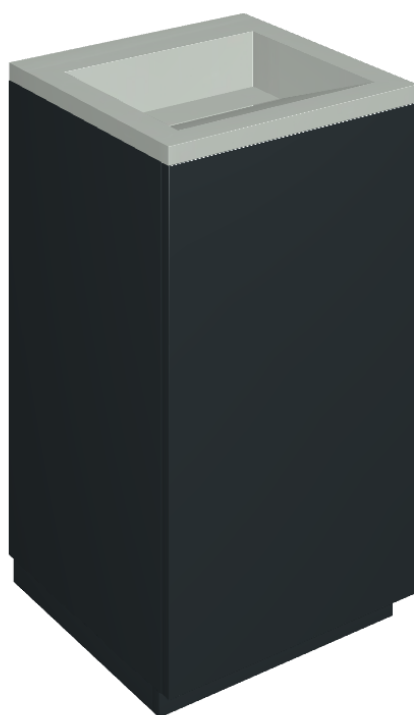

Cod. art.: 620810000029

Cube Air

Washbasin 50 Black

Rivestimento del
prodotto

Metropolis Glass Sky
Lux

I colori e le altre caratteristiche estetiche delle piastrelle presenti nelle illustrazioni presenti sul sito sono puramente indicativi. Guarda sempre i campioni di persona prima dell'acquisto.