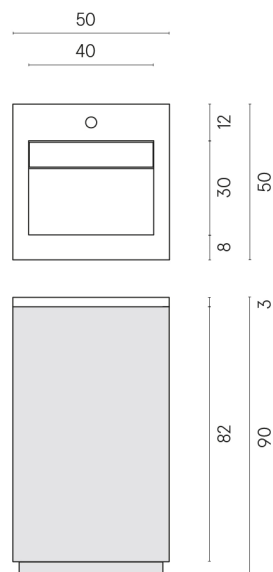

Cod. art.: 620810000029

Cube Air

Washbasin 50 Black

Rivestimento del
prodotto

Metropolis Glass Sky
Lux

I colori e le altre caratteristiche estetiche delle piastrelle presenti nelle illustrazioni presenti sul sito sono puramente indicativi. Guarda sempre i campioni di persona prima dell'acquisto.