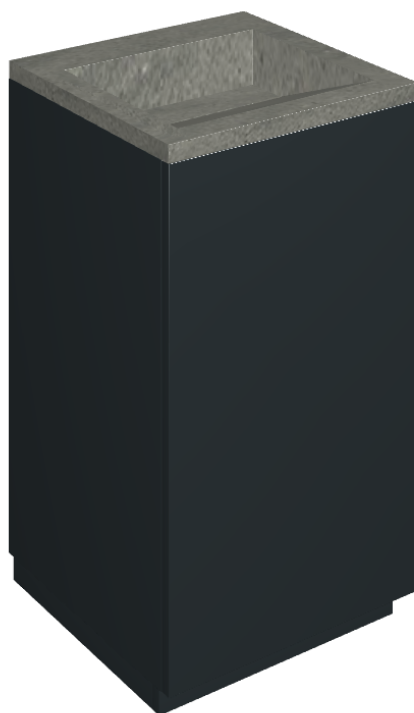

SCHEDA DI CONFIGURAZIONE

Cod. art.:

620810000029

Cube Air

Washbasin 50 Black

Rivestimento del
prodotto

Metropolis Graphtie
Dark Matt

I colori e le altre caratteristiche estetiche delle piastrelle presenti nelle illustrazioni presenti sul sito sono puramente indicativi. Guarda sempre i campioni di persona prima dell'acquisto.