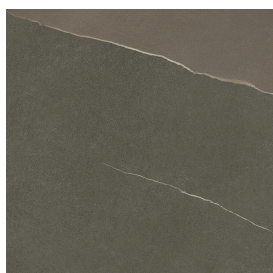

# Cube Air

Washbasin 50 Black

Rivestimento del  
prodotto

Metropolis Arcadia  
Brown Matt

I colori e le altre caratteristiche estetiche delle piastrelle presenti nelle illustrazioni presenti sul sito sono puramente indicativi. Guarda sempre i campioni di persona prima dell'acquisto.