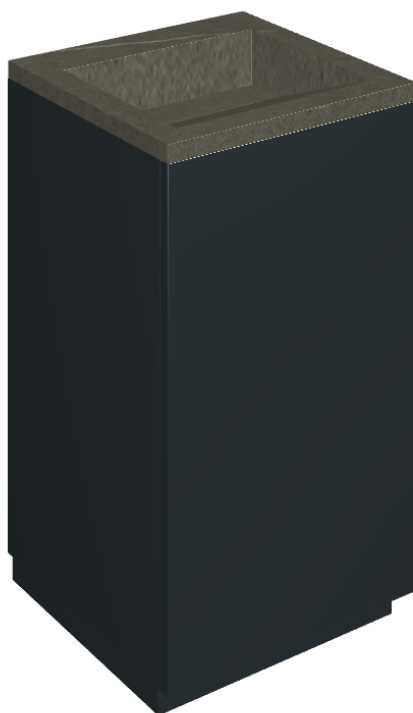

# Cube Air

Washbasin 50 Black

Rivestimento del  
prodotto

Metropolis Arcadia  
Brown Matt

I colori e le altre caratteristiche estetiche delle piastrelle presenti nelle illustrazioni presenti sul sito sono puramente indicativi. Guarda sempre i campioni di persona prima dell'acquisto.