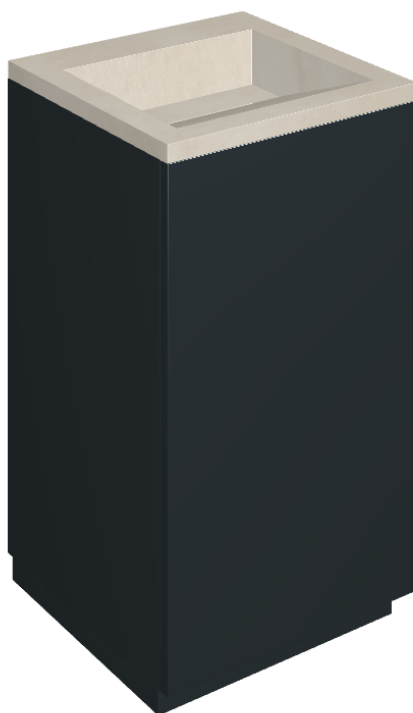

# Cube Air

## Washbasin 50 Black

Rivestimento del  
prodotto

Continuum Pure Matt

I colori e le altre caratteristiche estetiche delle piastrelle presenti nelle illustrazioni presenti sul sito sono puramente indicativi. Guarda sempre i campioni di persona prima dell'acquisto.