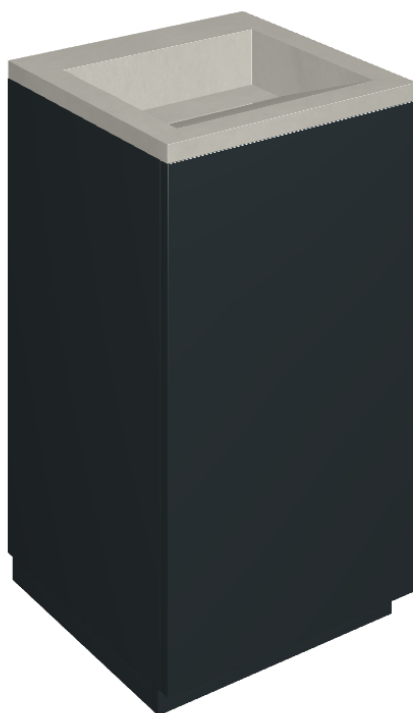

SCHEDA DI CONFIGURAZIONE

Cod. art.:

620810000029

# Cube Air

Washbasin 50 Black

Rivestimento del  
prodotto

Continuum Silver  
Matt

I colori e le altre caratteristiche estetiche delle piastrelle presenti nelle illustrazioni presenti sul sito sono puramente indicativi. Guarda sempre i campioni di persona prima dell'acquisto.