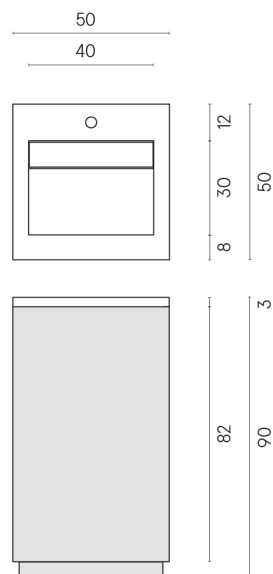

Cod. art.:

620810000029

Cube Air

Washbasin 50 Black

Rivestimento del
prodotto

Continuum Iron Matt

I colori e le altre caratteristiche estetiche delle piastrelle presenti nelle illustrazioni presenti sul sito sono puramente indicativi. Guarda sempre i campioni di persona prima dell'acquisto.