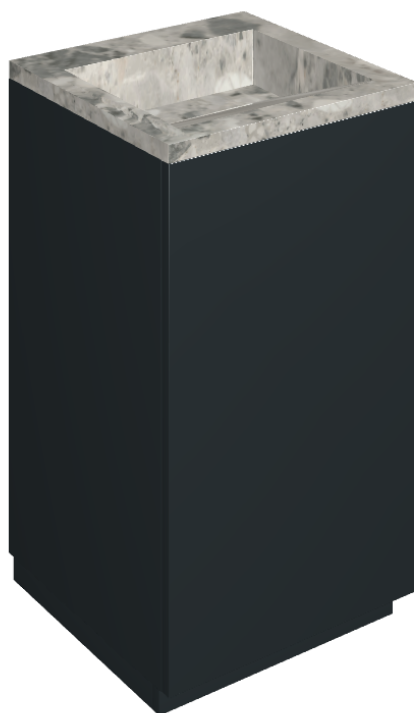

SCHEDA DI CONFIGURAZIONE

Cod. art.: 620810000029

Cube Air

Washbasin 50 Black

Rivestimento del prodotto

Continuum Stone Grey Matt

I colori e le altre caratteristiche estetiche delle piastrelle presenti nelle illustrazioni presenti sul sito sono puramente indicativi. Guarda sempre i campioni di persona prima dell'acquisto.