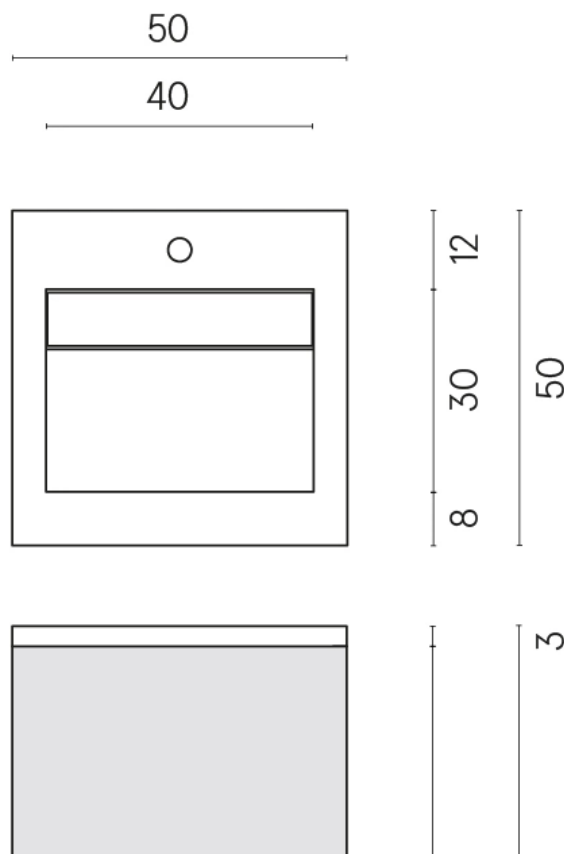

SCHEDA DI CONFIGURAZIONE

Cod. art.: 620810000029

Cube Air

Washbasin 50 Black

Rivestimento del prodotto

Continuum Stone Grey Matt

I colori e le altre caratteristiche estetiche delle piastrelle presenti nelle illustrazioni presenti sul sito sono puramente indicativi. Guarda sempre i campioni di persona prima dell'acquisto.