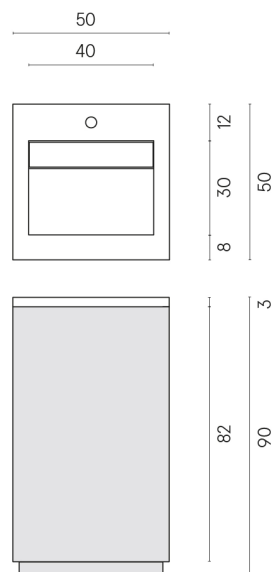

SCHEDA DI CONFIGURAZIONE

Cod. art.: 620810000029

Cube Air

Washbasin 50 Black

Rivestimento del
prodotto
Eternum Snow Matt

I colori e le altre caratteristiche estetiche delle piastrelle presenti nelle illustrazioni presenti sul sito sono puramente indicativi. Guarda sempre i campioni di persona prima dell'acquisto.