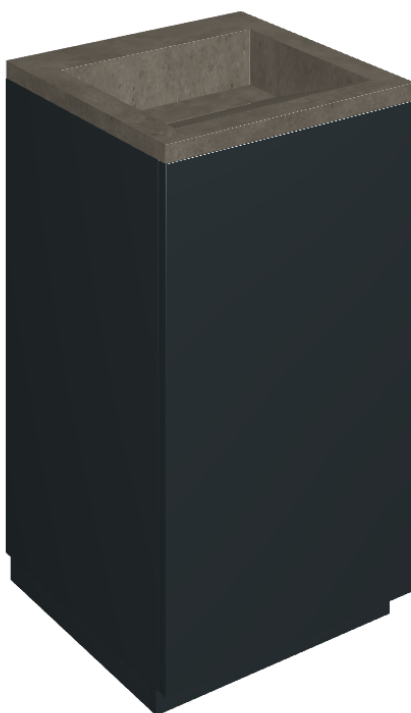

SCHEDA DI CONFIGURAZIONE

Cod. art.:

620810000029

# Cube Air

Washbasin 50 Black

Rivestimento del  
prodotto

Eternum Coffee Matt

I colori e le altre caratteristiche estetiche delle piastrelle presenti nelle illustrazioni presenti sul sito sono puramente indicativi. Guarda sempre i campioni di persona prima dell'acquisto.