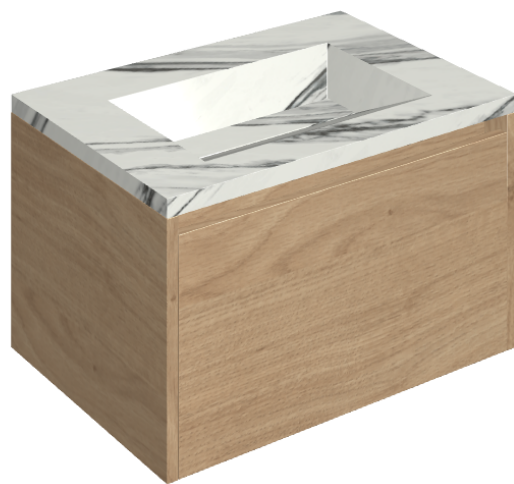

## Washbasin 70 Wood

Rivestimento del  
prodotto

Charme Deluxe  
Statuario Fantastico  
Matt

I colori e le altre caratteristiche estetiche delle piastrelle presenti nelle illustrazioni presenti sul sito sono puramente indicativi. Guarda sempre i campioni di persona prima dell'acquisto.