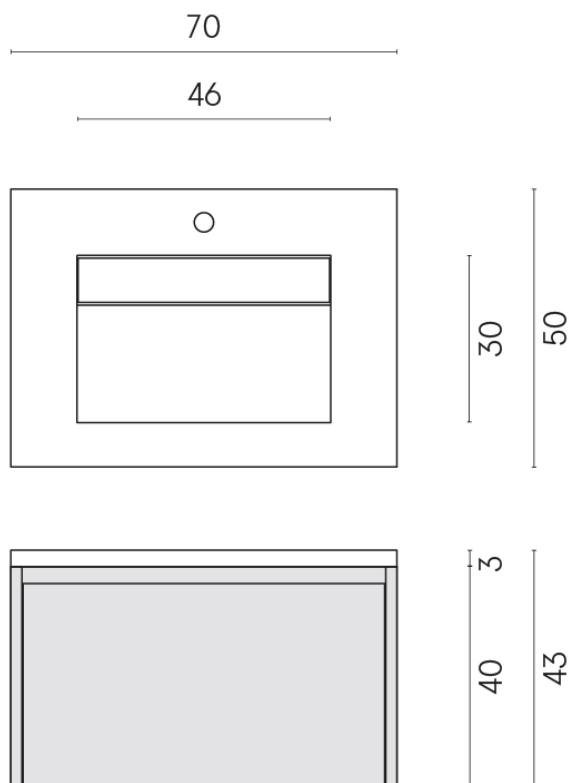

SCHEDA DI CONFIGURAZIONE

Cod. art.: 620810000015

Fly Air

Washbasin 70 Wood

Rivestimento del
prodotto

Charme Deluxe
Sahara Noir Matt

I colori e le altre caratteristiche estetiche delle piastrelle presenti nelle illustrazioni presenti sul sito sono puramente indicativi. Guarda sempre i campioni di persona prima dell'acquisto.