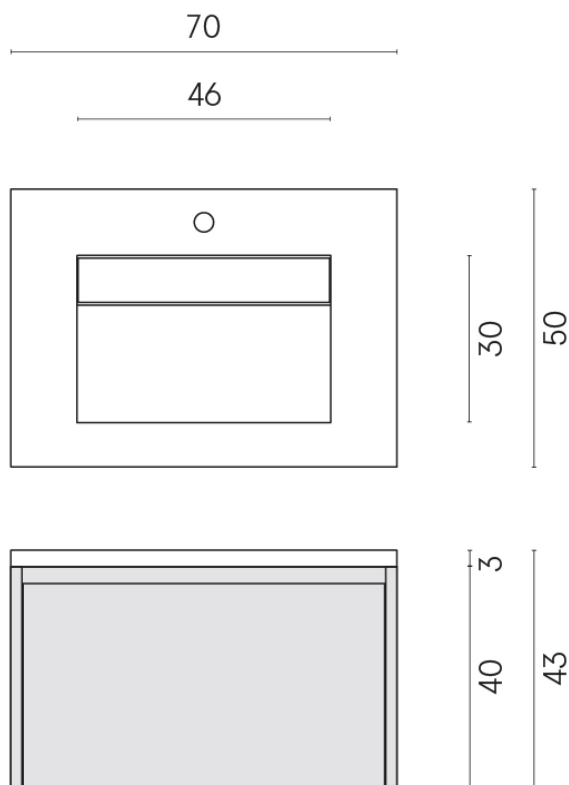

SCHEDA DI CONFIGURAZIONE

Cod. art.: 620810000015

Fly Air

Washbasin 70 Wood

Rivestimento del
prodotto
Metropolis Arcadia
Brown Matt

I colori e le altre caratteristiche estetiche delle piastrelle presenti nelle illustrazioni presenti sul sito sono puramente indicativi. Guarda sempre i campioni di persona prima dell'acquisto.