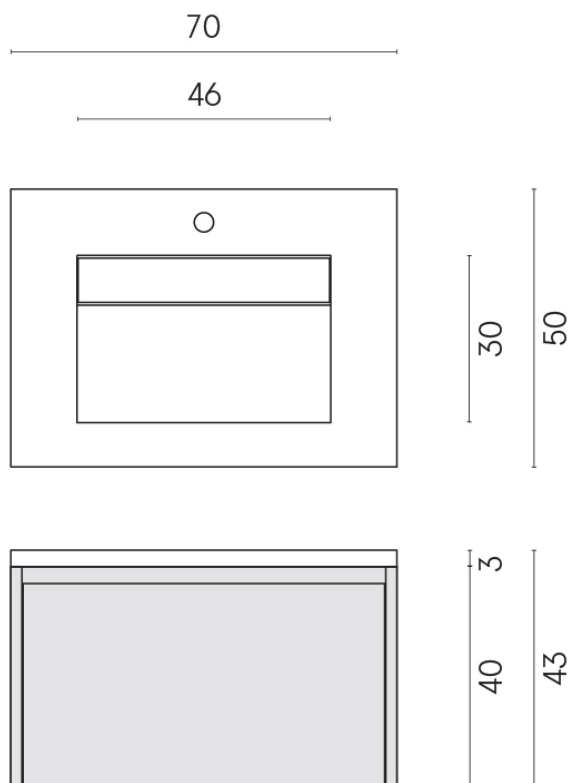

SCHEDA DI CONFIGURAZIONE

Cod. art.: 620810000015

Fly Air

Washbasin 70 Wood

Rivestimento del
prodotto

Continuum Brass
Gold Honed

I colori e le altre caratteristiche estetiche delle piastrelle presenti nelle illustrazioni presenti sul sito sono puramente indicativi. Guarda sempre i campioni di persona prima dell'acquisto.