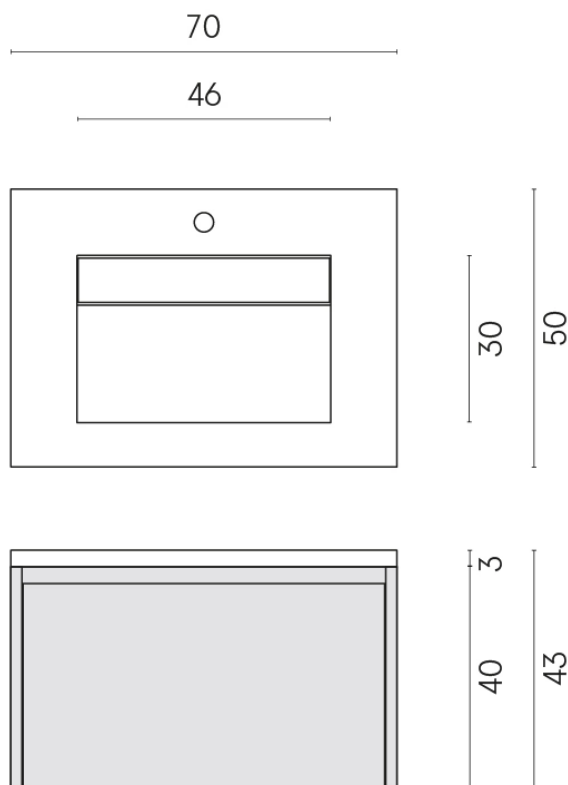

SCHEDA DI CONFIGURAZIONE

Cod. art.: 620810000015

Fly Air

Washbasin 70 Wood

Rivestimento del prodotto
Stellaris Elegant Silver Matt

I colori e le altre caratteristiche estetiche delle piastrelle presenti nelle illustrazioni presenti sul sito sono puramente indicativi. Guarda sempre i campioni di persona prima dell'acquisto.