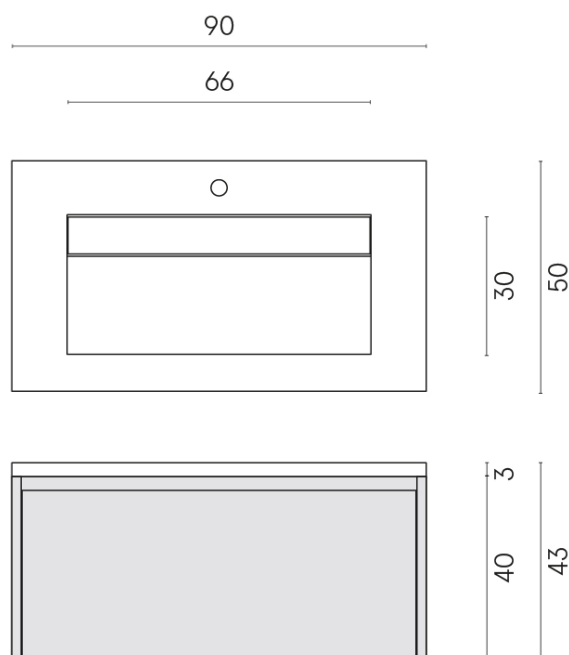

SCHEDA DI CONFIGURAZIONE

Cod. art.: 620810000016

Fly Air

Washbasin 90 Wood

Rivestimento del
prodotto
Surface Steel Matt

I colori e le altre caratteristiche estetiche delle piastrelle presenti nelle illustrazioni presenti sul sito sono puramente indicativi. Guarda sempre i campioni di persona prima dell'acquisto.