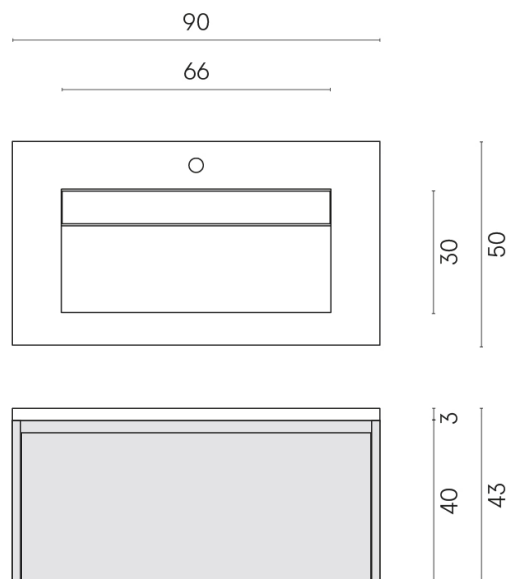

SCHEDA DI CONFIGURAZIONE

Cod. art.: 620810000016

Fly Air

Washbasin 90 Wood

Rivestimento del
prodotto
Surface Corten Matt

I colori e le altre caratteristiche estetiche delle piastrelle presenti nelle illustrazioni presenti sul sito sono puramente indicativi. Guarda sempre i campioni di persona prima dell'acquisto.