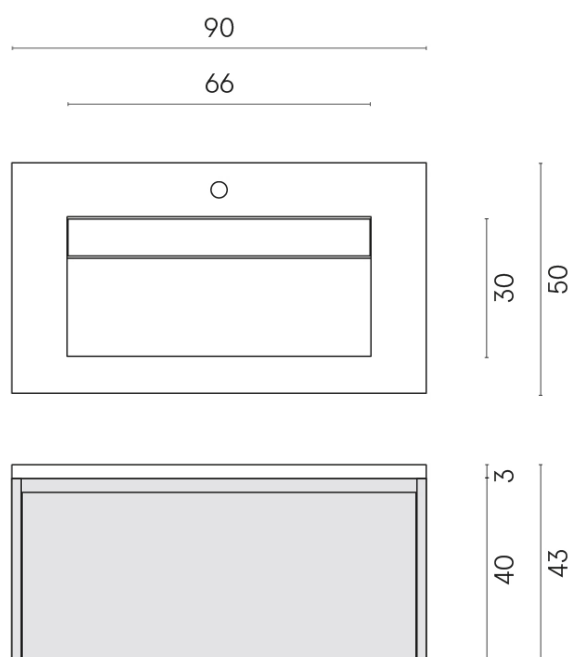

SCHEDA DI CONFIGURAZIONE

Cod. art.: 620810000016

Fly Air

Washbasin 90 Wood

Rivestimento del
prodotto

Charme Extra Laurent
Matt

I colori e le altre caratteristiche estetiche delle piastrelle presenti nelle illustrazioni presenti sul sito sono puramente indicativi. Guarda sempre i campioni di persona prima dell'acquisto.