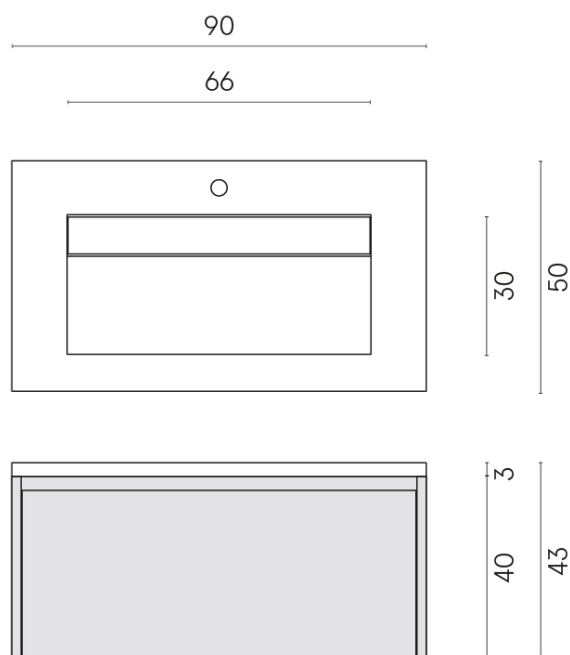

SCHEDA DI CONFIGURAZIONE

Cod. art.: 620810000016

Fly Air

Washbasin 90 Wood

Rivestimento del
prodotto

Genesis Saturn Grey
Matt

I colori e le altre caratteristiche estetiche delle piastrelle presenti nelle illustrazioni presenti sul sito sono puramente indicativi. Guarda sempre i campioni di persona prima dell'acquisto.