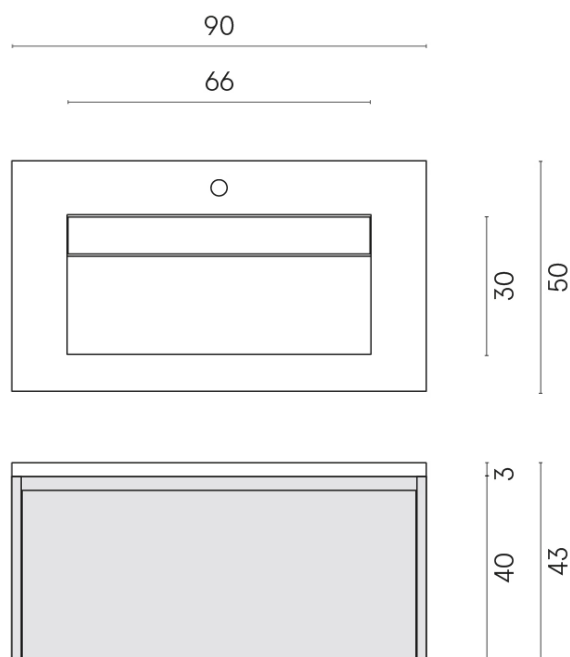

SCHEDA DI CONFIGURAZIONE

Cod. art.:

620810000016

Fly Air

Washbasin 90 Wood

Rivestimento del
prodotto

Genesis Mercury
Brown Matt

I colori e le altre caratteristiche estetiche delle piastrelle presenti nelle illustrazioni presenti sul sito sono puramente indicativi. Guarda sempre i campioni di persona prima dell'acquisto.