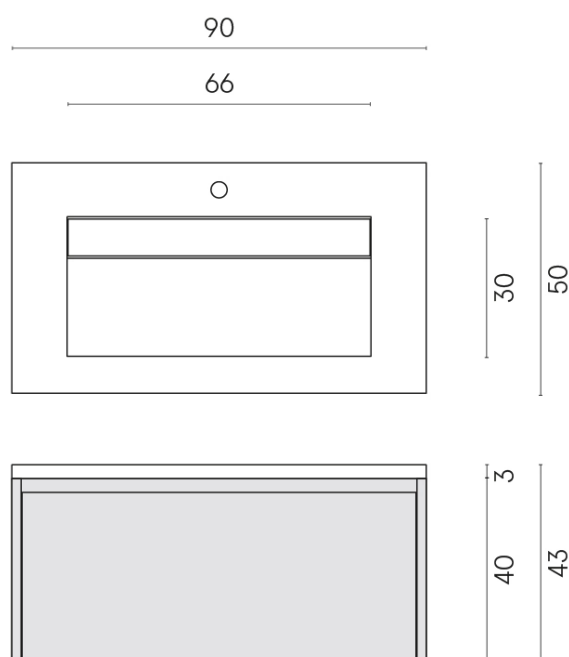

SCHEDA DI CONFIGURAZIONE

Cod. art.: 620810000016

Fly Air

Washbasin 90 Wood

Rivestimento del
prodotto
Surface Sun Honed
Satin

I colori e le altre caratteristiche estetiche delle piastrelle presenti nelle illustrazioni presenti sul sito sono puramente indicativi. Guarda sempre i campioni di persona prima dell'acquisto.