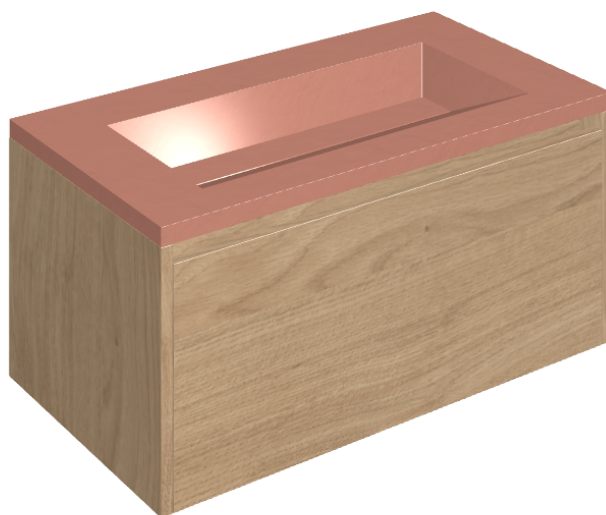

SCHEDA DI CONFIGURAZIONE

Cod. art.:

620810000016

Fly Air

Washbasin 90 Wood

Rivestimento del
prodotto

Surface Scarlet
Honed Satin

I colori e le altre caratteristiche estetiche delle piastrelle presenti nelle illustrazioni presenti sul sito sono puramente indicativi. Guarda sempre i campioni di persona prima dell'acquisto.