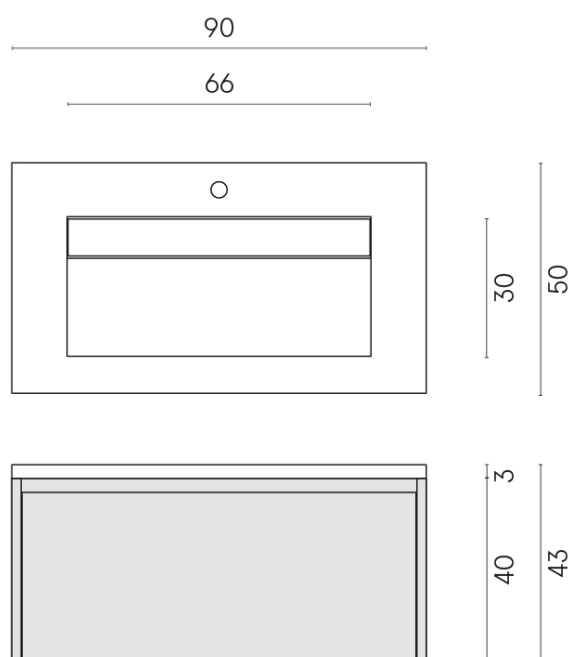

SCHEDA DI CONFIGURAZIONE

Cod. art.: 620810000016

Fly Air

Washbasin 90 Wood

Rivestimento del
prodotto
Room Beige Stone
Honed Satin

I colori e le altre caratteristiche estetiche delle piastrelle presenti nelle illustrazioni presenti sul sito sono puramente indicativi. Guarda sempre i campioni di persona prima dell'acquisto.