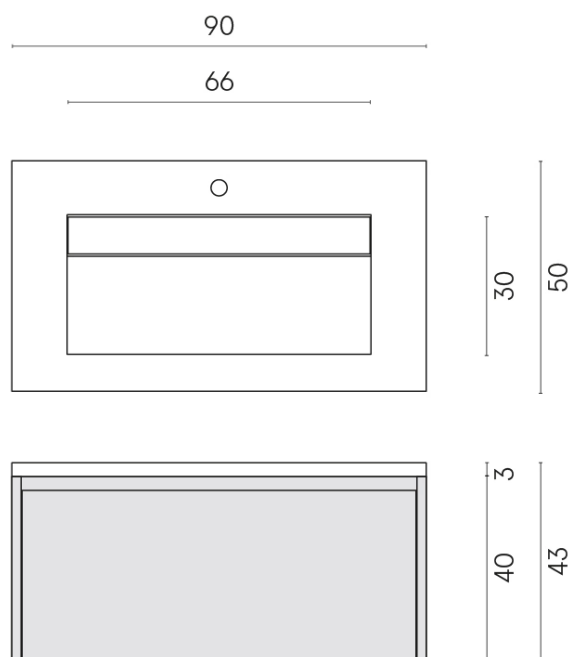

SCHEDA DI CONFIGURAZIONE

Cod. art.: 620810000016

Fly Air

Washbasin 90 Wood

Rivestimento del
prodotto
Room Black Stone
Honed Satin

I colori e le altre caratteristiche estetiche delle piastrelle presenti nelle illustrazioni presenti sul sito sono puramente indicativi. Guarda sempre i campioni di persona prima dell'acquisto.