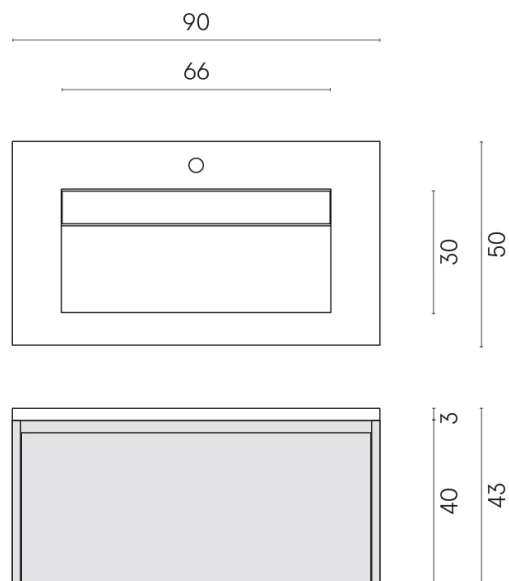

SCHEDA DI CONFIGURAZIONE

Cod. art.: 620810000016

Fly Air

Washbasin 90 Wood

Rivestimento del prodotto

Charme Advance Silk
Grey Honed Satin

I colori e le altre caratteristiche estetiche delle piastrelle presenti nelle illustrazioni presenti sul sito sono puramente indicativi. Guarda sempre i campioni di persona prima dell'acquisto.