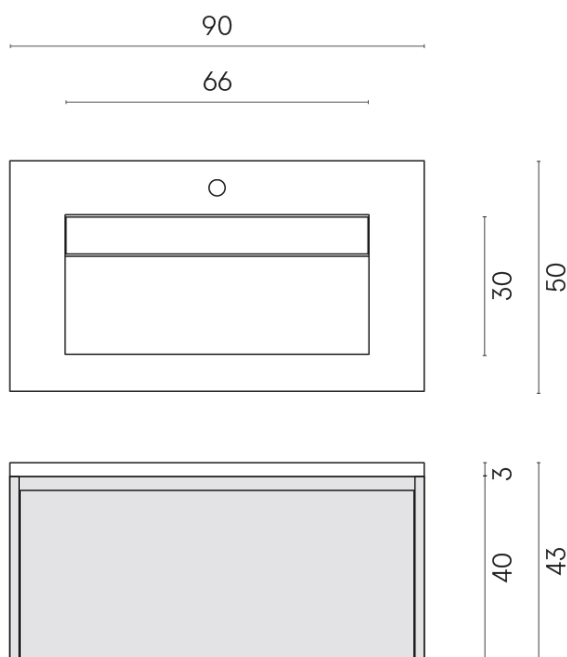

SCHEDA DI CONFIGURAZIONE

Cod. art.: 620810000016

Fly Air

Washbasin 90 Wood

Rivestimento del
prodotto

Continuum Pure Matt

I colori e le altre caratteristiche estetiche delle piastrelle presenti nelle illustrazioni presenti sul sito sono puramente indicativi. Guarda sempre i campioni di persona prima dell'acquisto.