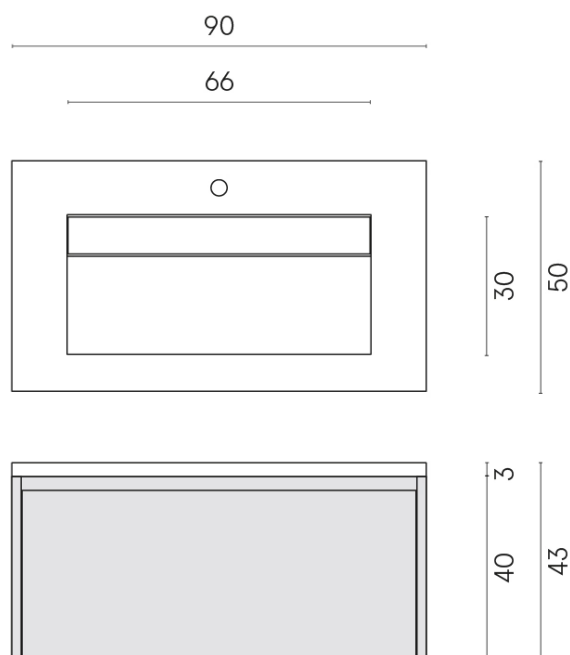

SCHEDA DI CONFIGURAZIONE

Cod. art.: 620810000016

Fly Air

Washbasin 90 Wood

Rivestimento del
prodotto
Eternum Gold Matt

I colori e le altre caratteristiche estetiche delle piastrelle presenti nelle illustrazioni presenti sul sito sono puramente indicativi. Guarda sempre i campioni di persona prima dell'acquisto.