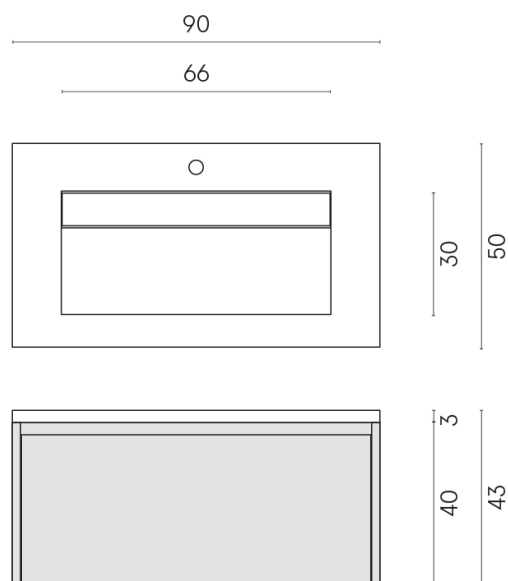

SCHEDA DI CONFIGURAZIONE

Cod. art.: 620810000016

Fly Air

Washbasin 90 Wood

Rivestimento del
prodotto

Eternum Glass Coral
Lux

I colori e le altre caratteristiche estetiche delle piastrelle presenti nelle illustrazioni presenti sul sito sono puramente indicativi. Guarda sempre i campioni di persona prima dell'acquisto.