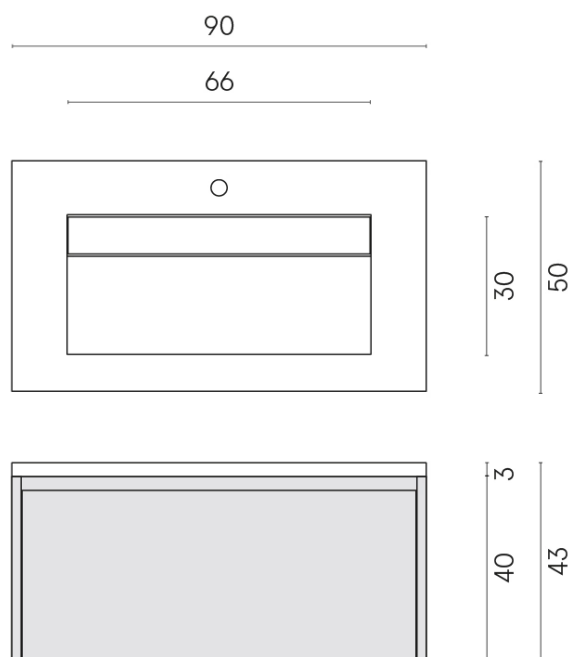

SCHEDA DI CONFIGURAZIONE

Cod. art.: 620810000016

Fly Air

Washbasin 90 Wood

Rivestimento del prodotto
Stellaris Calacatta Gold Matt

I colori e le altre caratteristiche estetiche delle piastrelle presenti nelle illustrazioni presenti sul sito sono puramente indicativi. Guarda sempre i campioni di persona prima dell'acquisto.