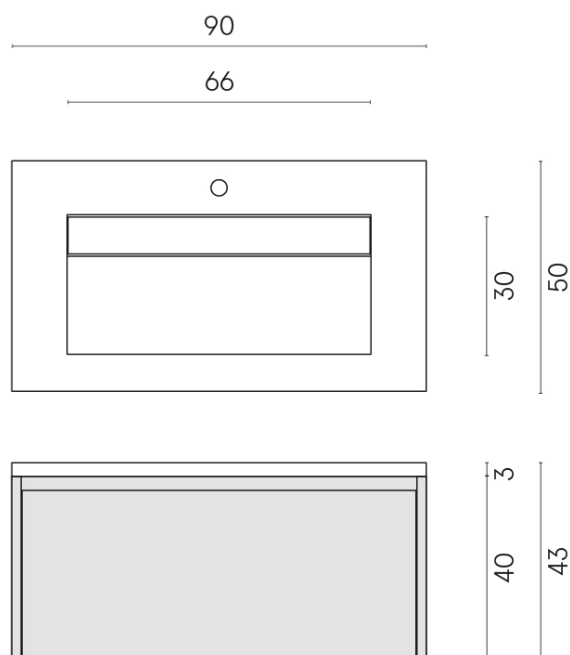

SCHEDA DI CONFIGURAZIONE

Cod. art.: 620810000016

Fly Air

Washbasin 90 Wood

Rivestimento del
prodotto

Materia Magnesio
Honed Satin

I colori e le altre caratteristiche estetiche delle piastrelle presenti nelle illustrazioni presenti sul sito sono puramente indicativi. Guarda sempre i campioni di persona prima dell'acquisto.