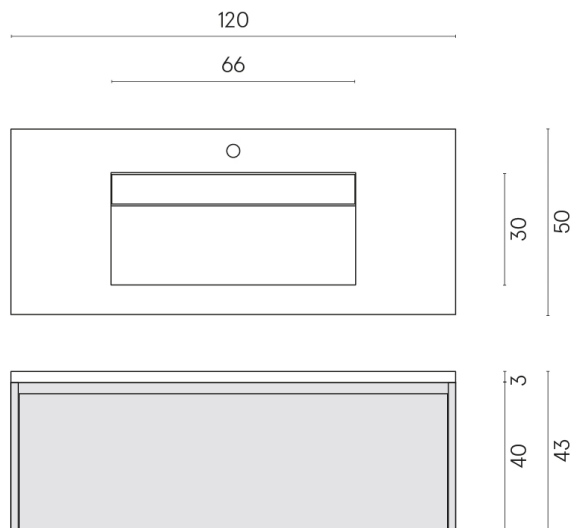

SCHEDA DI CONFIGURAZIONE

Cod. art.: 620810000017

Fly Air

Washbasin 120 Wood

Rivestimento del
prodotto
Surface Steel Matt

I colori e le altre caratteristiche estetiche delle piastrelle presenti nelle illustrazioni presenti sul sito sono puramente indicativi. Guarda sempre i campioni di persona prima dell'acquisto.