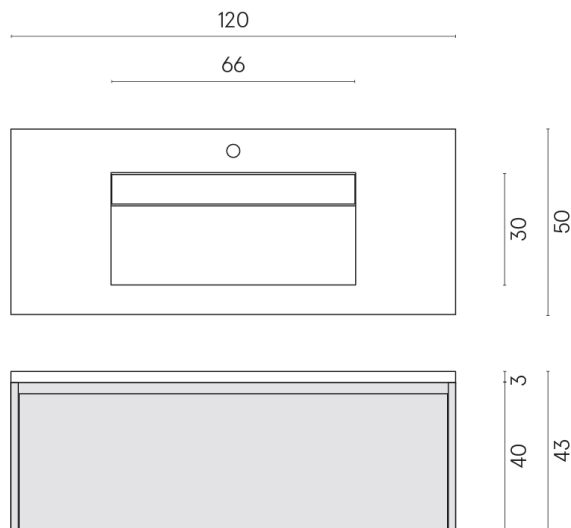

SCHEDA DI CONFIGURAZIONE

Cod. art.: 620810000017

Fly Air

Washbasin 120 Wood

Rivestimento del
prodotto

Charme Extra Lasa
Matt

I colori e le altre caratteristiche estetiche delle piastrelle presenti nelle illustrazioni presenti sul sito sono puramente indicativi. Guarda sempre i campioni di persona prima dell'acquisto.