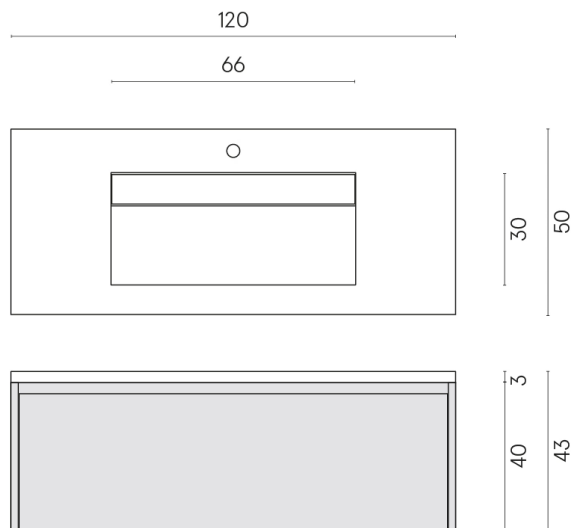

SCHEDA DI CONFIGURAZIONE

Cod. art.: 620810000017

Fly Air

Washbasin 120 Wood

Rivestimento del
prodotto
Eternum Gold Matt

I colori e le altre caratteristiche estetiche delle piastrelle presenti nelle illustrazioni presenti sul sito sono puramente indicativi. Guarda sempre i campioni di persona prima dell'acquisto.