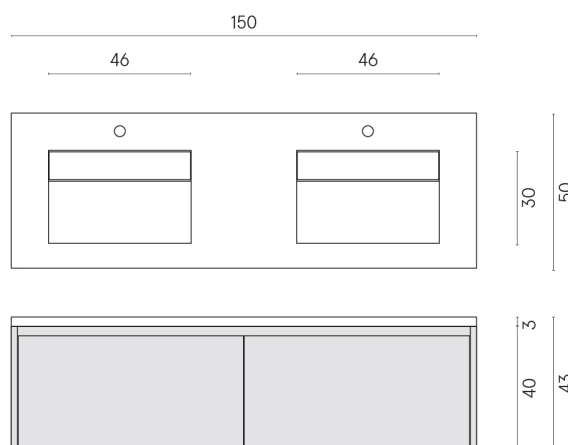

SCHEDA DI CONFIGURAZIONE

Cod. art.: 620810000018

Fly Air

Washbasin Duo 150

Wood

Rivestimento del
prodotto

Charme Deluxe
Cream River Matt

I colori e le altre caratteristiche estetiche delle piastrelle presenti nelle illustrazioni presenti sul sito sono puramente indicativi. Guarda sempre i campioni di persona prima dell'acquisto.