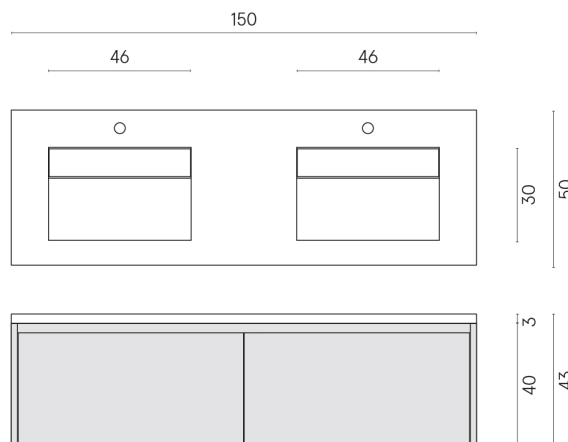

SCHEDA DI CONFIGURAZIONE

Cod. art.:

620810000018

Fly Air

Washbasin Duo 150

Wood

Rivestimento del
prodotto

Charme Advance
Alabastro White Matt