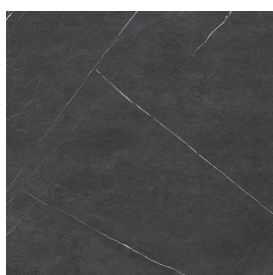

SCHEDA DI CONFIGURAZIONE

Cod. art.:

620810000018

Fly Air

Washbasin Duo 150

Wood

Rivestimento del
prodotto

Metropolis Imperial
Black Matt