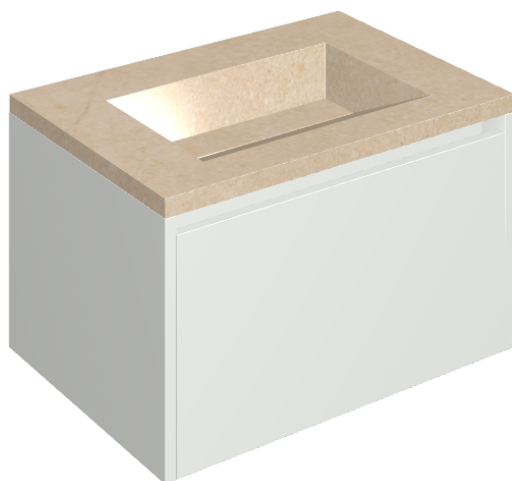

SCHEDA DI CONFIGURAZIONE

Cod. art.: 620810000020

Fly Air

Washbasin 70 White

Rivestimento del
prodotto

Contempora Flare
Honed Satin

I colori e le altre caratteristiche estetiche delle piastrelle presenti nelle illustrazioni presenti sul sito sono puramente indicativi. Guarda sempre i campioni di persona prima dell'acquisto.