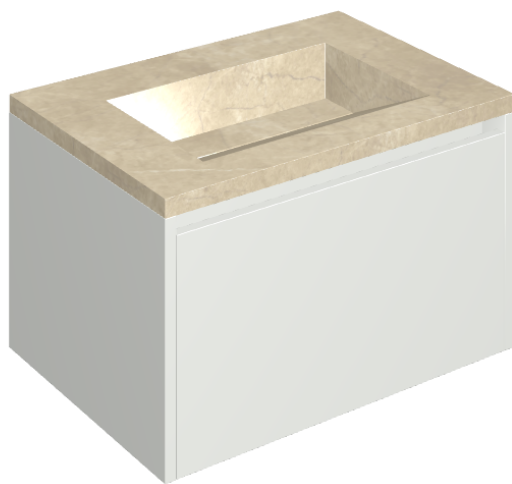

## Washbasin 70 White

Rivestimento del  
prodotto

Charme Extra Arcadia  
Matt

I colori e le altre caratteristiche estetiche delle piastrelle presenti nelle illustrazioni presenti sul sito sono puramente indicativi. Guarda sempre i campioni di persona prima dell'acquisto.